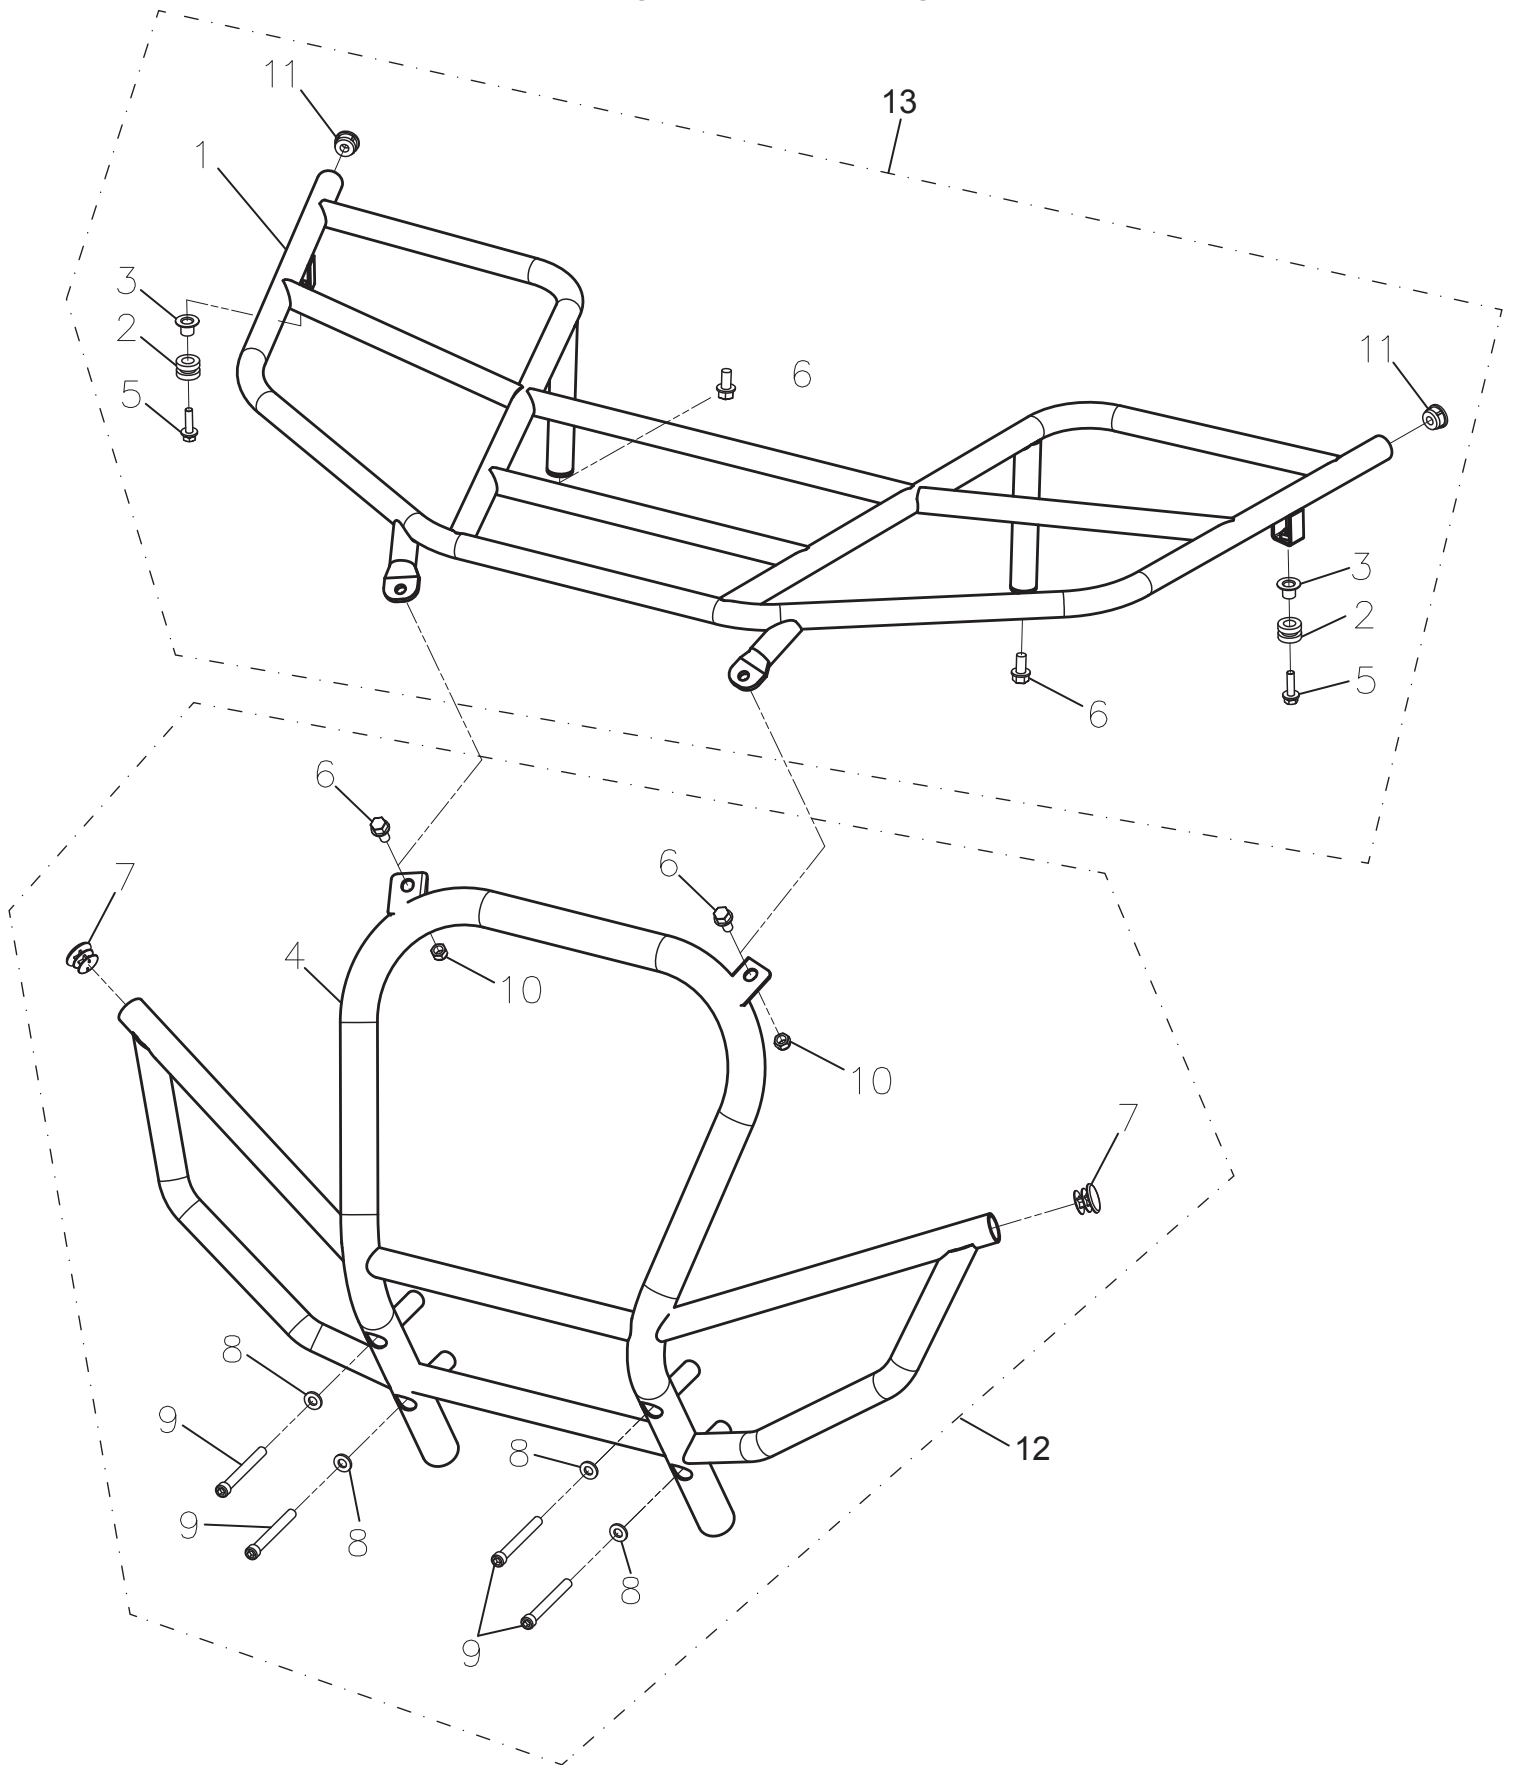

Ersatzteilliste
Gepäckträger
61200-620-000 & 6120A-620-000
Stoßstange vorne
50106-620-00 & 5010A-620-000

Inhalt

Gepäckträger & Stoßstange vorne.	3
ET-Nummern	4

Gepäckträger & Stoßstange vorne

ET-Nummern

Pos.	Artikel Nummer	Beschreibung	Anzahl	Anmerkung
1	61200-620-000	Gepäckträger vorne	1	
2	81204-620-000	Gummipuffer	2	
3	81203-620-000	Distanzhülse	2	
4	50106-620-000	Stoßfänger vorne für Gepäckträger	1	
5	92006-06025-10K	Sechskantschraube mit Scheibe (schwarz verzinkt)	2	6*25
6	96000-08016-12G	Sechskantschraube mit Scheibe	4	8*16
7	50117-620-000	Verschluss	2	i.D. 21.2
8	94101-0816020C	Unterlegscheibe (gelb verzinkt)	4	8*16*2
9	91000-08070G	Innensechskantschraube	4	8*70
10	94050-08000G	Sechskantflanschnutter (grün verzinkt)#	2	M8
11	64330-145-000	Gummikappe	2	Ø 18.5
12	5010A-620-000	Stoßstange vorne Kpl.	1	
13	6120A-620-000	Gepäckträger Kpl.	1	